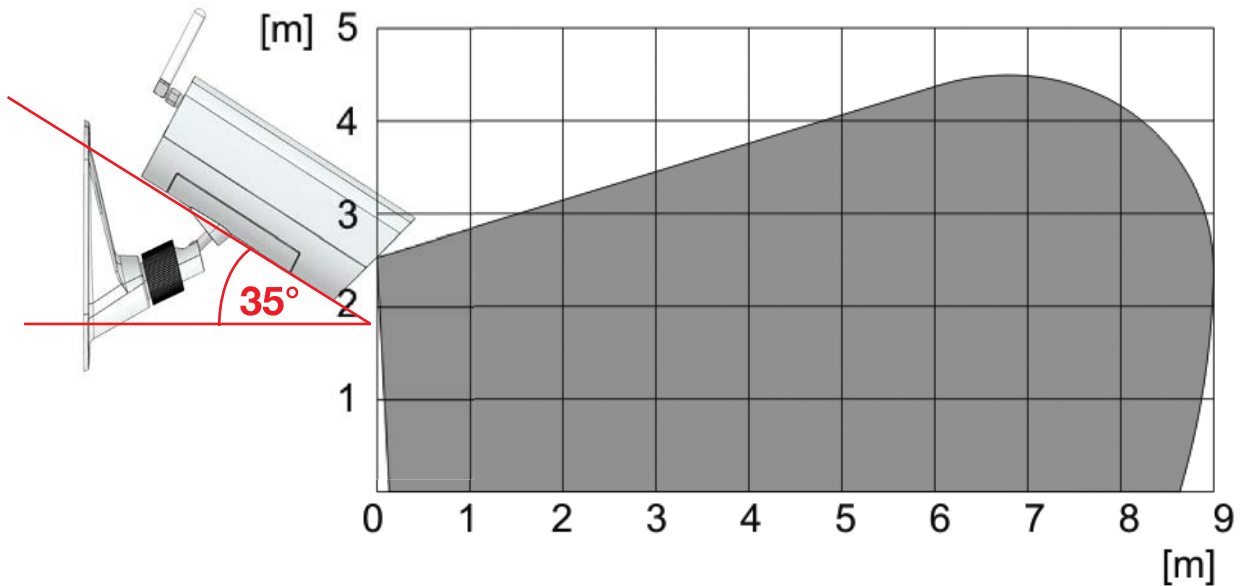

Dosah PIR detektoru kamery EYE-02

BOČNÍ POHLED

(úhel instalace 35°)

HORNÍ POHLED